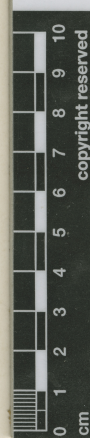

MUSEO NACIONAL DE HISTORIA NATURAL, CHILE

SGO000002019

MUSEO NACIONAL DE HISTORIA NATURAL, CHILE

SGO000002018

② *Stellaria stenopetala* Ph.
stenopetala
Stellaria magellanica Ph.

Magallanes. Ustata 1864
68

① *Stellaria stenopetala* Ph.
 Cord. de D. Arica. Prov. Coquimbo
 Volkman 1860
89

ETIQUETA DE IDENTIFICACIÓN
Stellaria delilei D'Urv.
 Det. M. Muñoz S. w. 2009

HERBARIO DEL MUSEO NACIONAL DE HISTORIA NATURAL, CHILE.

② ETIQUETA DE IDENTIFICACIÓN
Stellaria stenopetala var. *magellanica* Ph.
 det. C. Muñoz P. XI-1945

① ETIQUETA DE CORRECCIÓN.
Stellaria stenopetala Ph.
 Magella!
 det. C. Muñoz P. XI-1945

Material montado bajo los auspicios de la Oficina del Coordinador de Asuntos Interamericanos Ministerio de Agricultura y Compañía Manufacturera de Papeles y Cartones