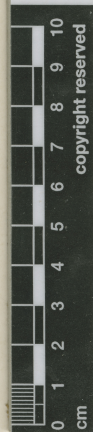

MUSEO NACIONAL DE HISTORIA NATURAL, CHILE

SGO000002019

MUSEO NACIONAL DE HISTORIA NATURAL, CHILE

SGO000002018

② *Stellaria stenopetala* Phil.
stenopetala
Stellaria magellanica Phil.
 Magallanes. Ustata 1864
 68

① *Stellaria stenopetala* Phil.
 Cord. de D. Arica. Prov. Copiapo
 Valdivia 1864
 68

ETIQUETA DE IDENTIFICACIÓN
Stellaria delilei D'Urv.
 Det. M. Muñoz S. w. 2009

HERBARIO DEL MUSEO NACIONAL DE HISTORIA NATURAL, CHILE.

FUENTE DE INFORMACIÓN

[Herbario Museo Nacional de Historia Natural](#)

INSTITUCIÓN

[Museo Nacional de Historia Natural](#)

UBICACIÓN

Interior Parque Quinta Normal, Santiago, Región Metropolitana, Chile