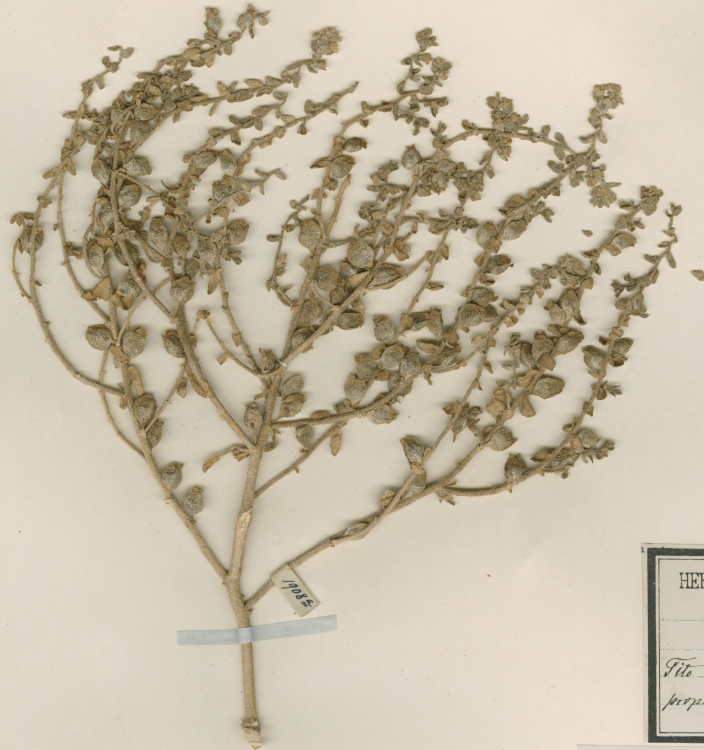

MUSEO NACIONAL DE HISTORIA NATURAL CHILE
SGO000001711