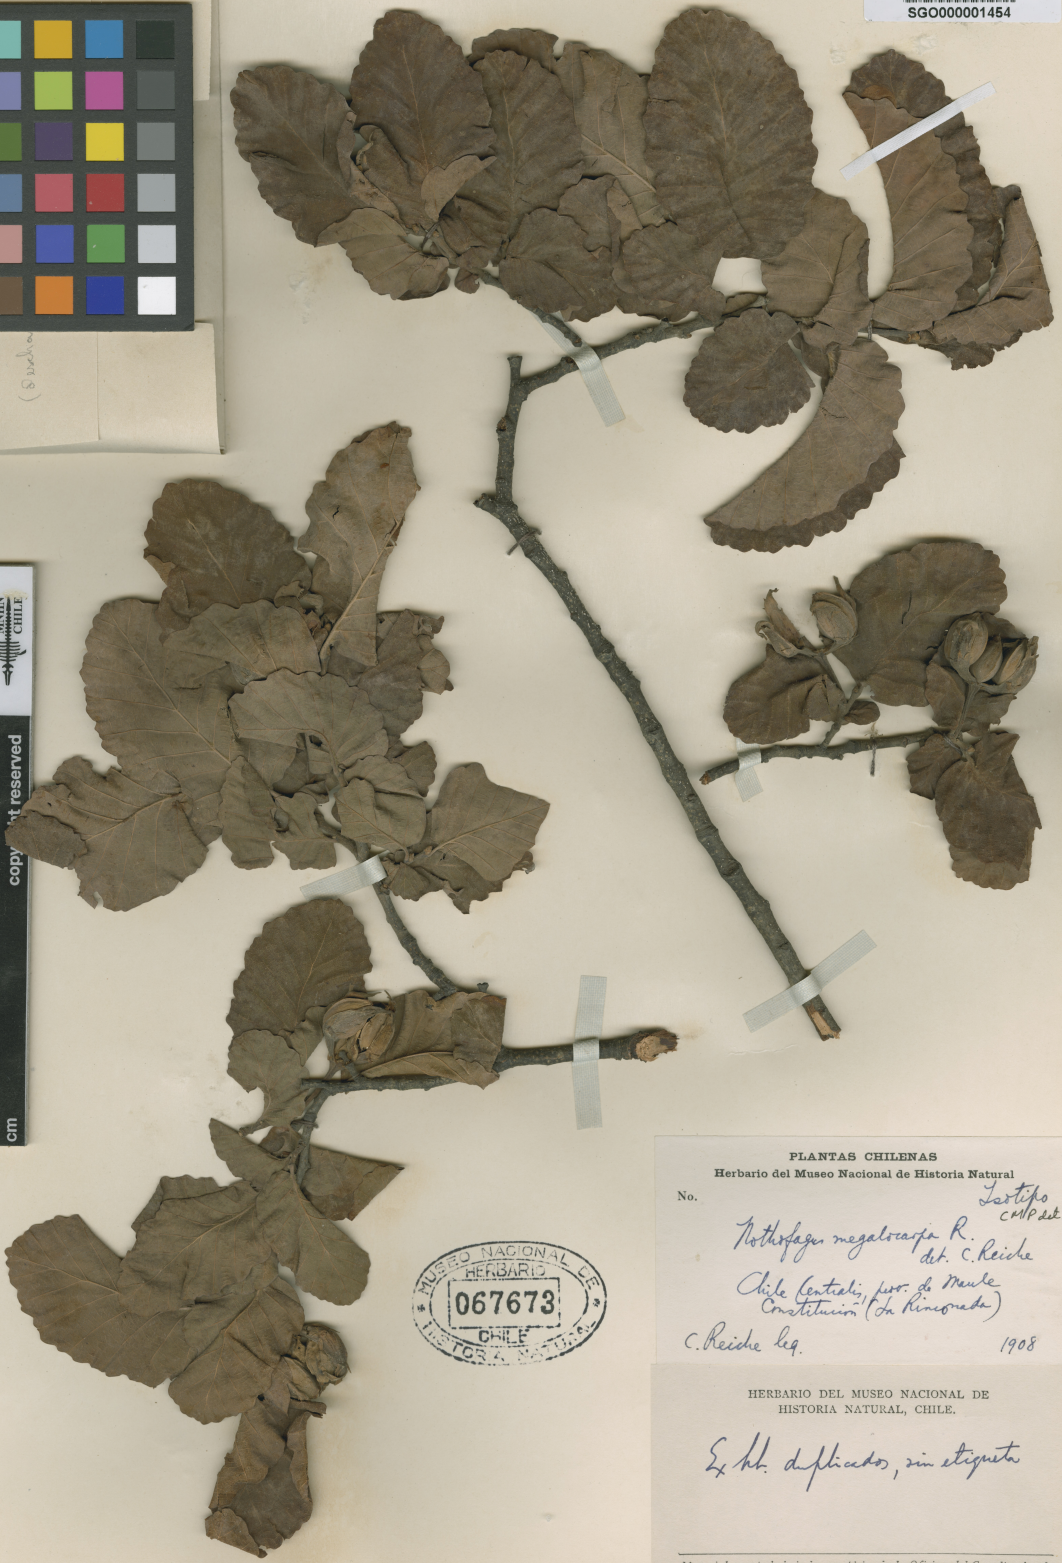

MUSEO NACIONAL DE HISTORIA NATURAL, CHILE
SGO00001454

Conyza
(S. Rocha)

MUSEO NACIONAL DE HISTORIA NATURAL
HERBARIO
067673
CHILE

PLANTAS CHILENAS
Herbario del Museo Nacional de Historia Natural
No. *Santiago*
Comp. det.
Nothofagus megalocarpa R.
det. C. Reiche
Chile Central, prov. de Maule
Constitución (La Rinconada)
C. Reiche leg. 1908

HERBARIO DEL MUSEO NACIONAL DE HISTORIA NATURAL, CHILE.

Ex hb. duplicado, sin etiqueta

Material montado bajo los auspicios de la Oficina del Coordinador de Asuntos Interamericanos, Ministerio de Agricultura y Compañía Manufacturera de Papeles y Cartones

ÁREAS DE LA COLECCIÓN

NOTHOFAGACEAE

RECOLECTADOR POR

Reiche

FECHA DE RECOLECTA

Año 1908

LUGAR DE COLECTA

Prov. de Maule, Constitución, La Rinconada., Maule, Chile.