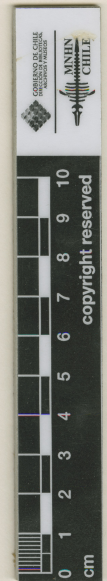

MUSEO NACIONAL DE HISTORIA NATURAL CHILE  
SGO000001383

MUSEO NACIONAL DE  
HERBARIO  
064069  
CHILE  
HISTORIA NATURAL

*Chloraea hemichloris* Kraenzl.  
1902.      'Kränzlein'!

21.  
*Chl. hemichloris* Kränzgl.  
Typus!

064069  
*Chl. hemichloris*  
Curios.  
1 x 1

HERBARIO DEL MUSEO NACIONAL  
DE HISTORIA NATURAL - CHILE

ETIQUETA DE IDENTIFICACIÓN  
*Chloraea leschleri* Lindl.  
Det. M. Muñoz S.      11.11.2009

# Chloraea hemichloris Kraenzl.