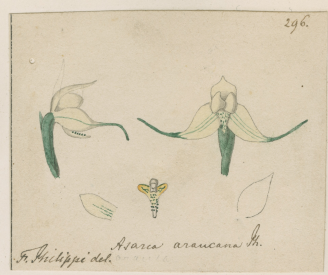

MUSEO NACIONAL DE HISTORIA NATURAL, CHILE
SG0000011334

HERBARIO DEL MUSEO NACIONAL DE HISTORIA NATURAL, CHILE
071605

SINOTYPUS
Asarca araucana Phil.
= *Gaulea araucana*
Rebeca Acevedo de V.

Asarca araucana Phil.
Lomat 1885 Kuntze

HERBARIO DEL MUSEO NACIONAL
HISTORIA NATURAL, CHILE.

Asarca araucana Phil.

IDENTIFICACIÓN

Asarca araucana Phil. (ORCHIDACEAE), verificado por Acevedo R, sin fecha; Gavilea araucana (Phil.) M.N. Correa (ORCHIDACEAE), verificado por Acevedo R, sin fecha; Gavilea araucana (Phil.) M.N. Correa (ORCHIDACEAE), verificado por Arriagada J, 2025.

FAMILIA

ORCHIDACEAE

RECOLECTADOR POR

Krause

FECHA DE RECOLECTA

Año 1858

LUGAR DE COLECTA

Corral., Valdivia, Los Ríos, Chile.