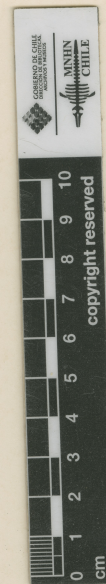

Dioscorea humilis Bert.

incl. *Epipetrum cordatum* H.

Baños de Languneo, Aug 1861
Uru

Luzuriaga cordata Bertero
an *Gen. distinctum*?
Herc. monog. / *Asphodel. barcif.* /
?n *lylentrii* / et *posui* / *puberi* /
laei / *torrenti* /
Rancagua 1848. Majo.

HERBARIO DEL MUSEO NACIONAL DE
HISTORIA NATURAL, CHILE.

El tipo de *D. humilis* Bert. ex Colla está
destruido para Valparaiso, las Tablas!

Ver fototipo de Turin

ETIQUETA DE CORRECCION
Epipetrum humile (Bert.) Phil.
Macle!
det. C. Muñoz P. X. - 1945

Epipetrum humile (Bertero ex Colla) Phil.