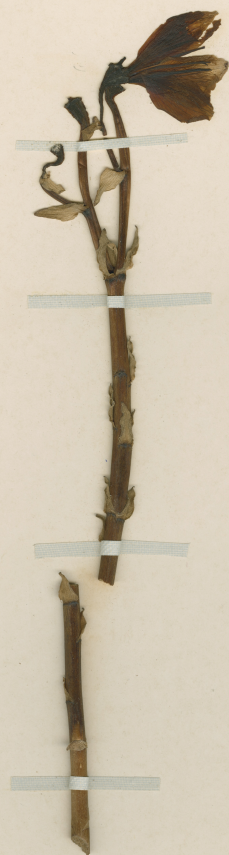

MUSEO NACIONAL DE HISTORIA NATURAL, CHILE
SGO000001180

MUSEO NACIONAL DE
HERBARIO
047053
CHILE
HISTORIA NATURAL

Alstroemeria modesta Phil.
Alstroemeria modesta
Phil.
Poa copiapinensis Lep. 1845

HERBARIO DEL MUSEO NACIONAL DE
HISTORIA NATURAL, CHILE.
Nota en la Monografía de Baker!

ETIQUETA DE CORRECCIÓN.
Alstroemeria modesta Phil. *typus*
det., C. Muñoz P. 18-11-45

Material montado bajo los auspicios de la Oficina del Coordinador de
Asuntos Interamericanos Ministerio de Agricultura y
Compañía Manufacturera de Papeles y Cartones

Alstroemeria modesta Phil.

IDENTIFICACIÓN

Alstroemeria modesta Phil. (AMARYLLIDACEAE), verificado por Muñoz C, 1945; *Alstroemeria modesta* Phil. (ALSTROEMERIACEAE), verificado por Philippi, sin fecha; *Alstroemeria schizanthoides* Grau var. *alba* M. Muñoz (ALSTROEMERIACEAE), verificado por Arriagada J, 2025.