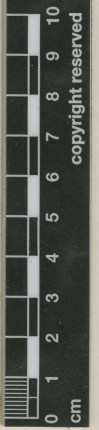

MUSEO NACIONAL DE HISTORIA NATURAL, CHILE
SGO000001006

MUSEO NACIONAL DE HISTORIA NATURAL
HERBARIO
070800
CHILE

ETIQUETA DE IDENTIFICACIÓN
Placseptalia litoralis Phil.
Det. M. Muñoz S. 11.2009

Placseptalia rebecae Espinosa. ^{TYPOS}
Curauma
III-6-1947.
Leg.et.det.M.Espinosa.

HERBARIO DEL MUSEO NACIONAL
HISTORIA NATURAL, CHILE.

Placseptalia rebecae Espinosa

IDENTIFICACIÓN

Placseptalia rebecae Espinosa (BROMELIACEAE), verificado por Muñoz M, sin fecha; *Ochagavia litoralis* (Phil.) Zizka, Trumpler & Zöllner (BROMELIACEAE), verificado por Muñoz M, 2009; *Ochagavia litoralis* (Phil.) Zizka, Trumpler & Zoellner (BROMELIACEAE), verificado por Arriagada J, 2025.

FUENTE DE INFORMACIÓN

[Herbario Museo Nacional de Historia Natural](#)

INSTITUCIÓN

[Museo Nacional de Historia Natural](#)

UBICACIÓN

[Interior Parque Quinta Normal, Santiago, Región Metropolitana, Chile](#)