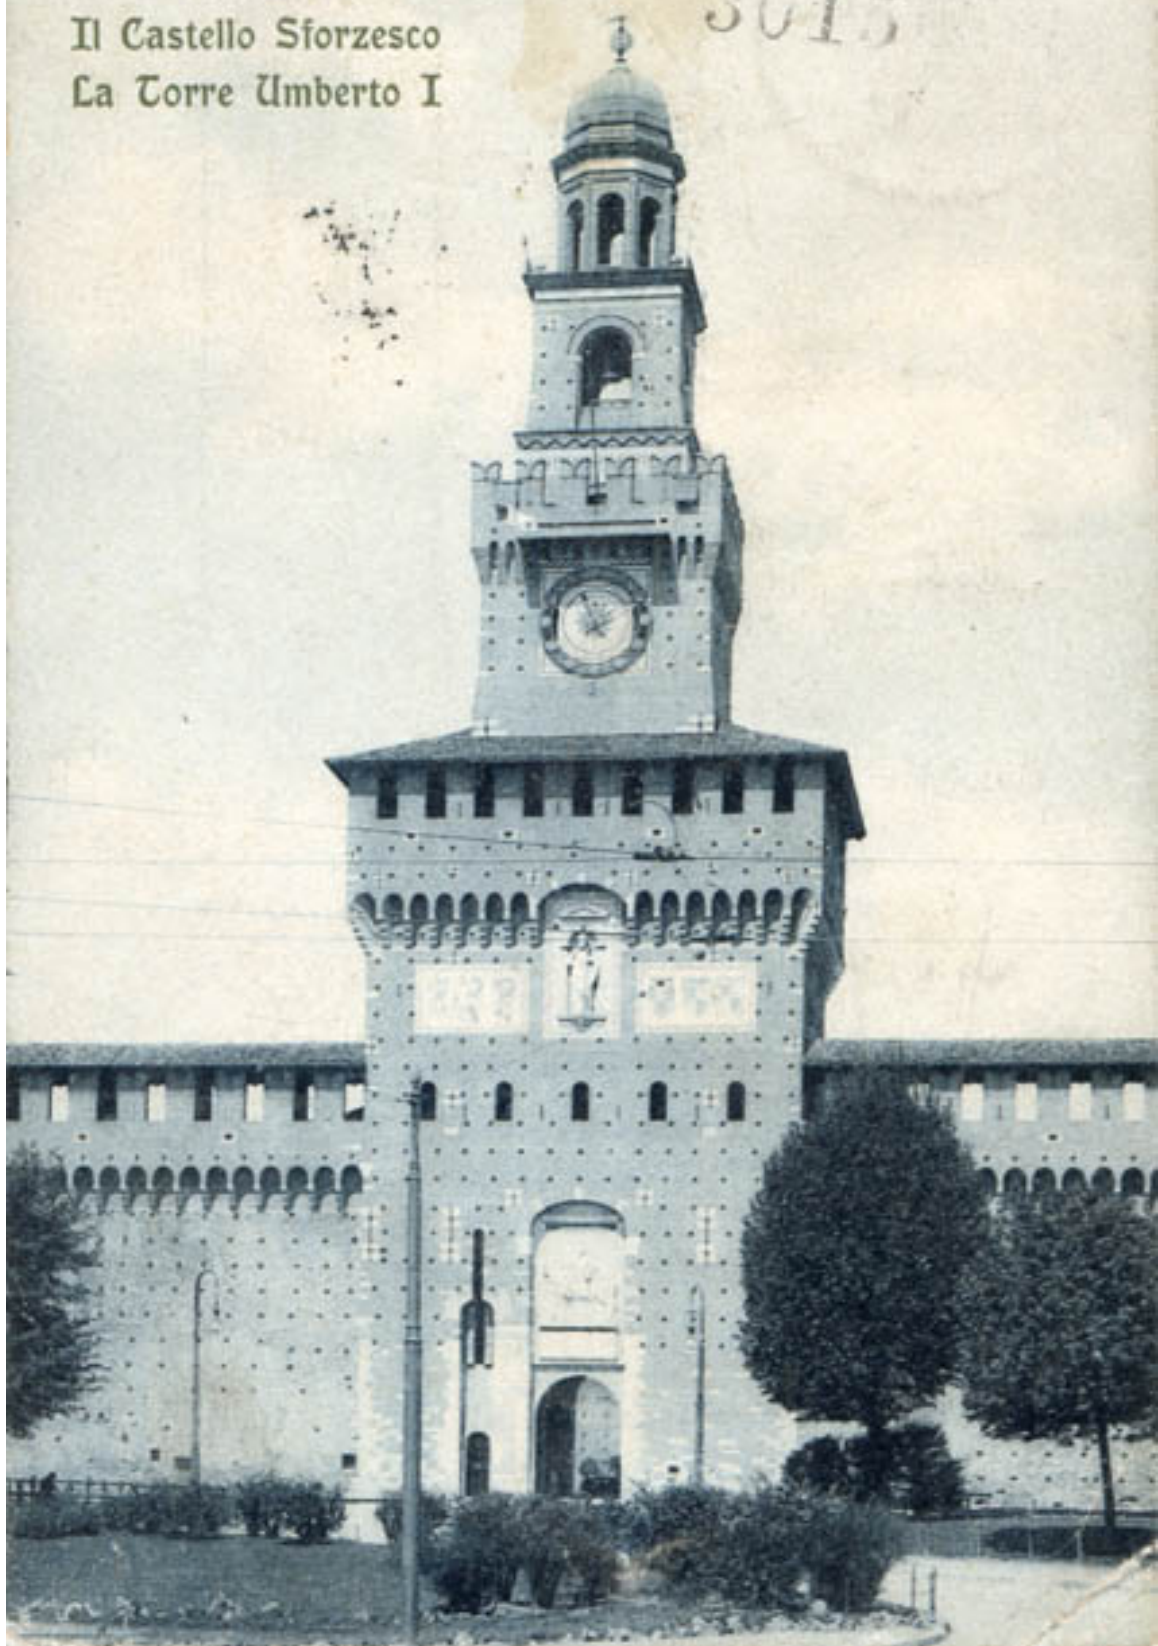

Milano  
Il Castello Sforzesco  
La Torre Umberto I

3015

# Milano - Castello Sforzesco

Fotografías

## DESCRIPCIÓN

Imagen de formato rectangular de orientación vertical. Composición en base a paisaje urbano r con el frontis de una torre con reloj. Al reverso hay texto manuscrito e impreso y sellos postales. Postal de Milano. La Torre Umberto I. Italia