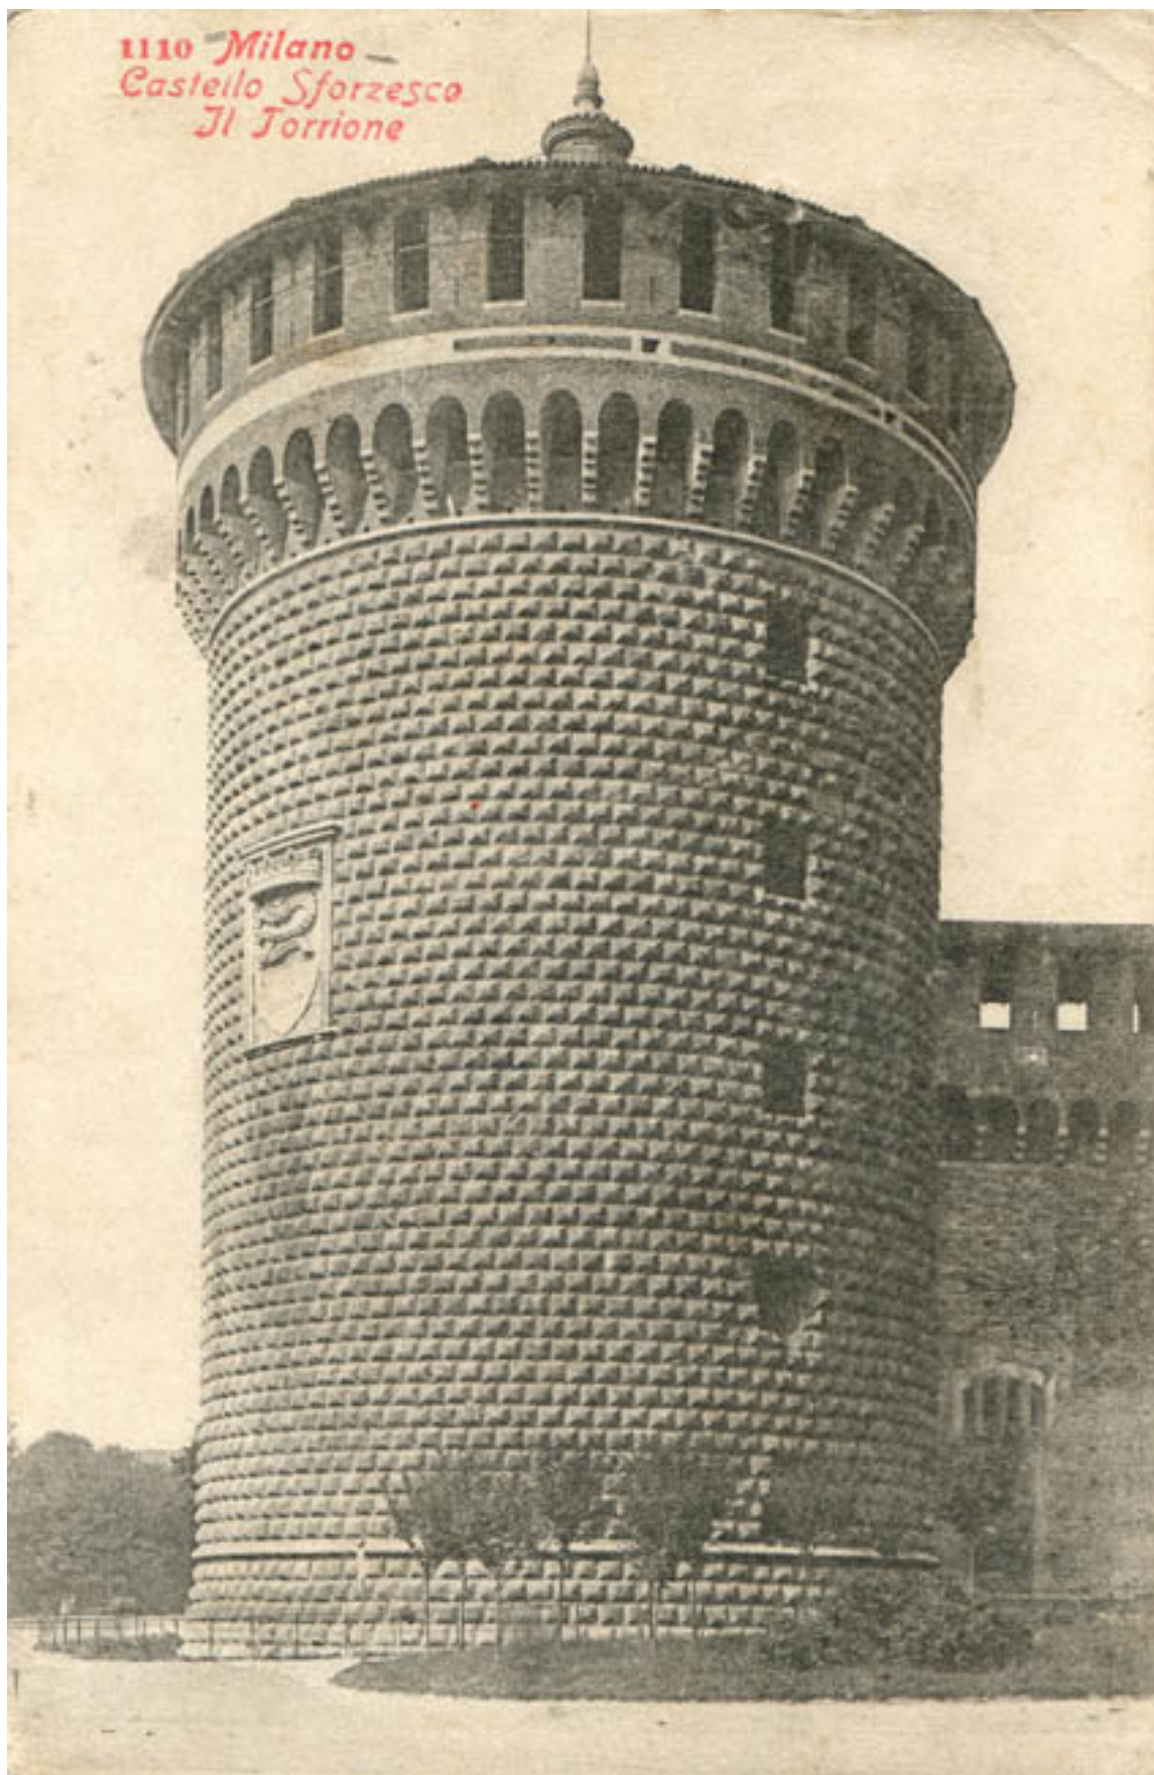

1110 Milano
Castello Sforzesco
Il Torrione

Milano - Castello Sforzesco Il Torrione

Fotografías

CREADOR/A

Sin información

DESCRIPCIÓN

Imagen de formato rectangular de orientación vertical horizontal. Composición en base a paisaje urbano con una torre cilíndrica. Al reverso hay texto manuscrito e impreso y sellos postales. Postal de Milano, Castello Sforzesco. Il Torrione