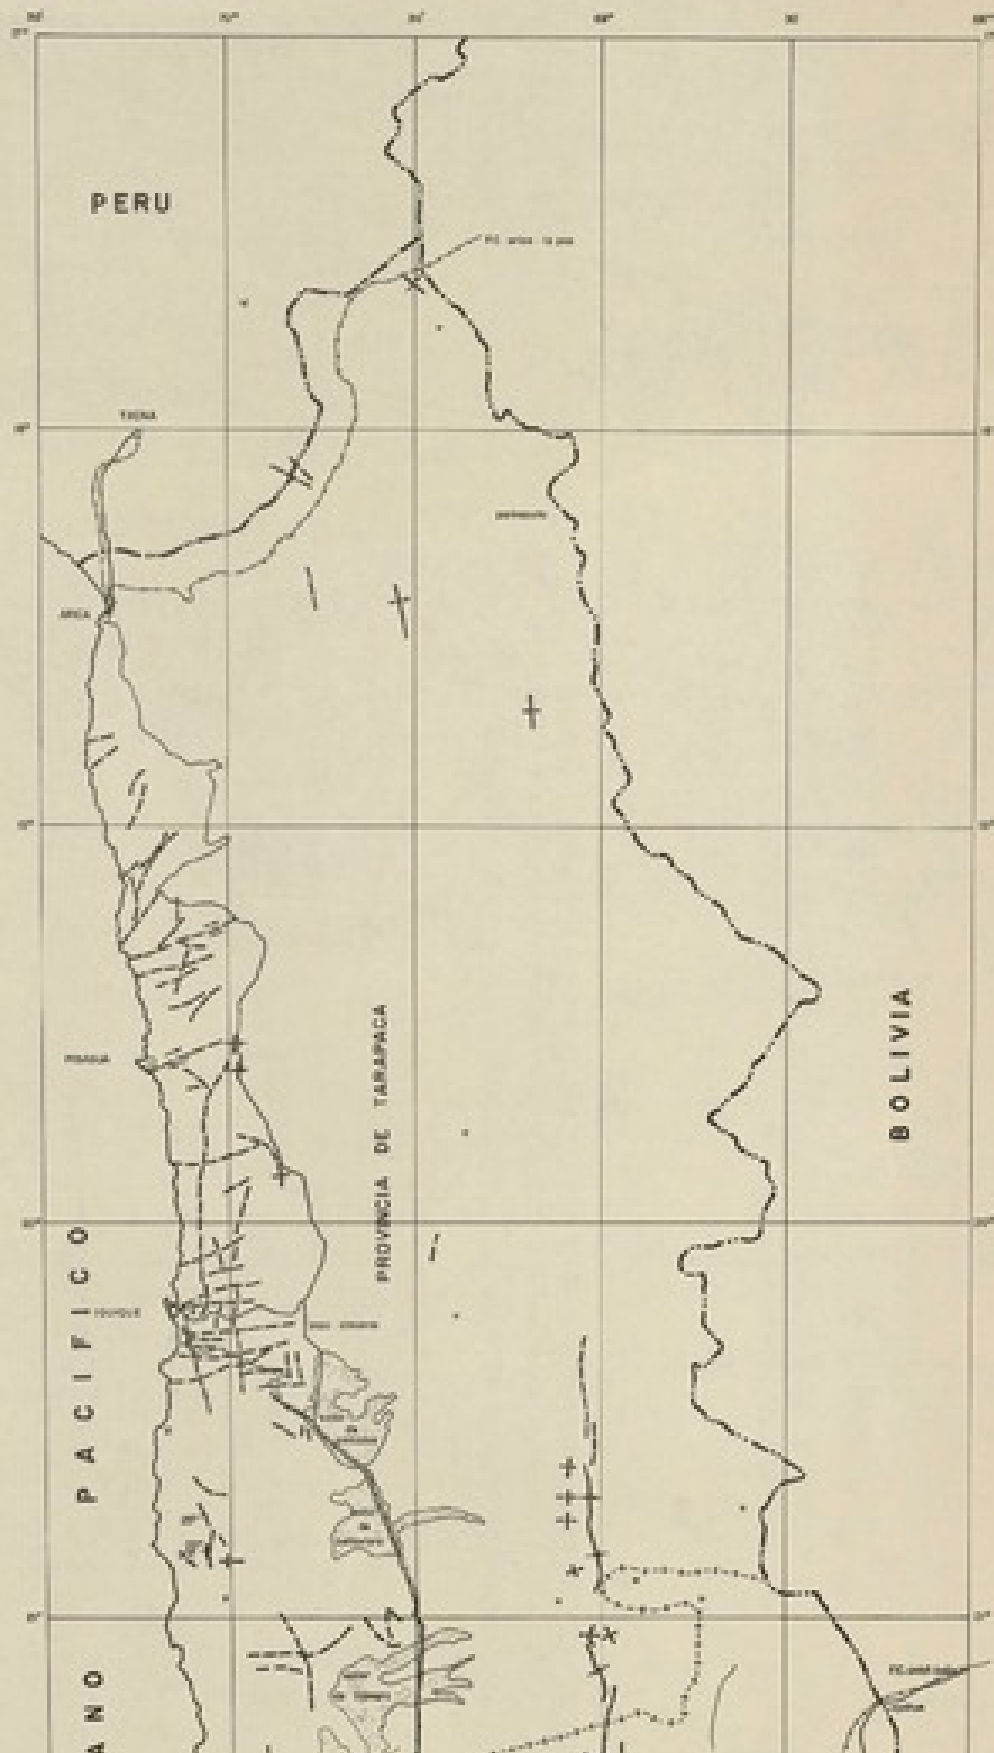

PLANO TECTONICO  
DEL NORTE GRANDE DE CHILE

PRELIMINAR

# **Plano tectónico del norte grande de Chile preliminar [material cartográfico] : Floreal García A.**

**Libros y documentos**

## **DATOS DE PUBLICACIÓN**

Plano tectónico del norte grande de Chile preliminar [material cartográfico] : Floreal García A. [Santiago, Chile] : [Editor no identificado], 1962. 1 mapa : blanco y negro, 55 x 26 cm, en hoja 76 x 33 cm.