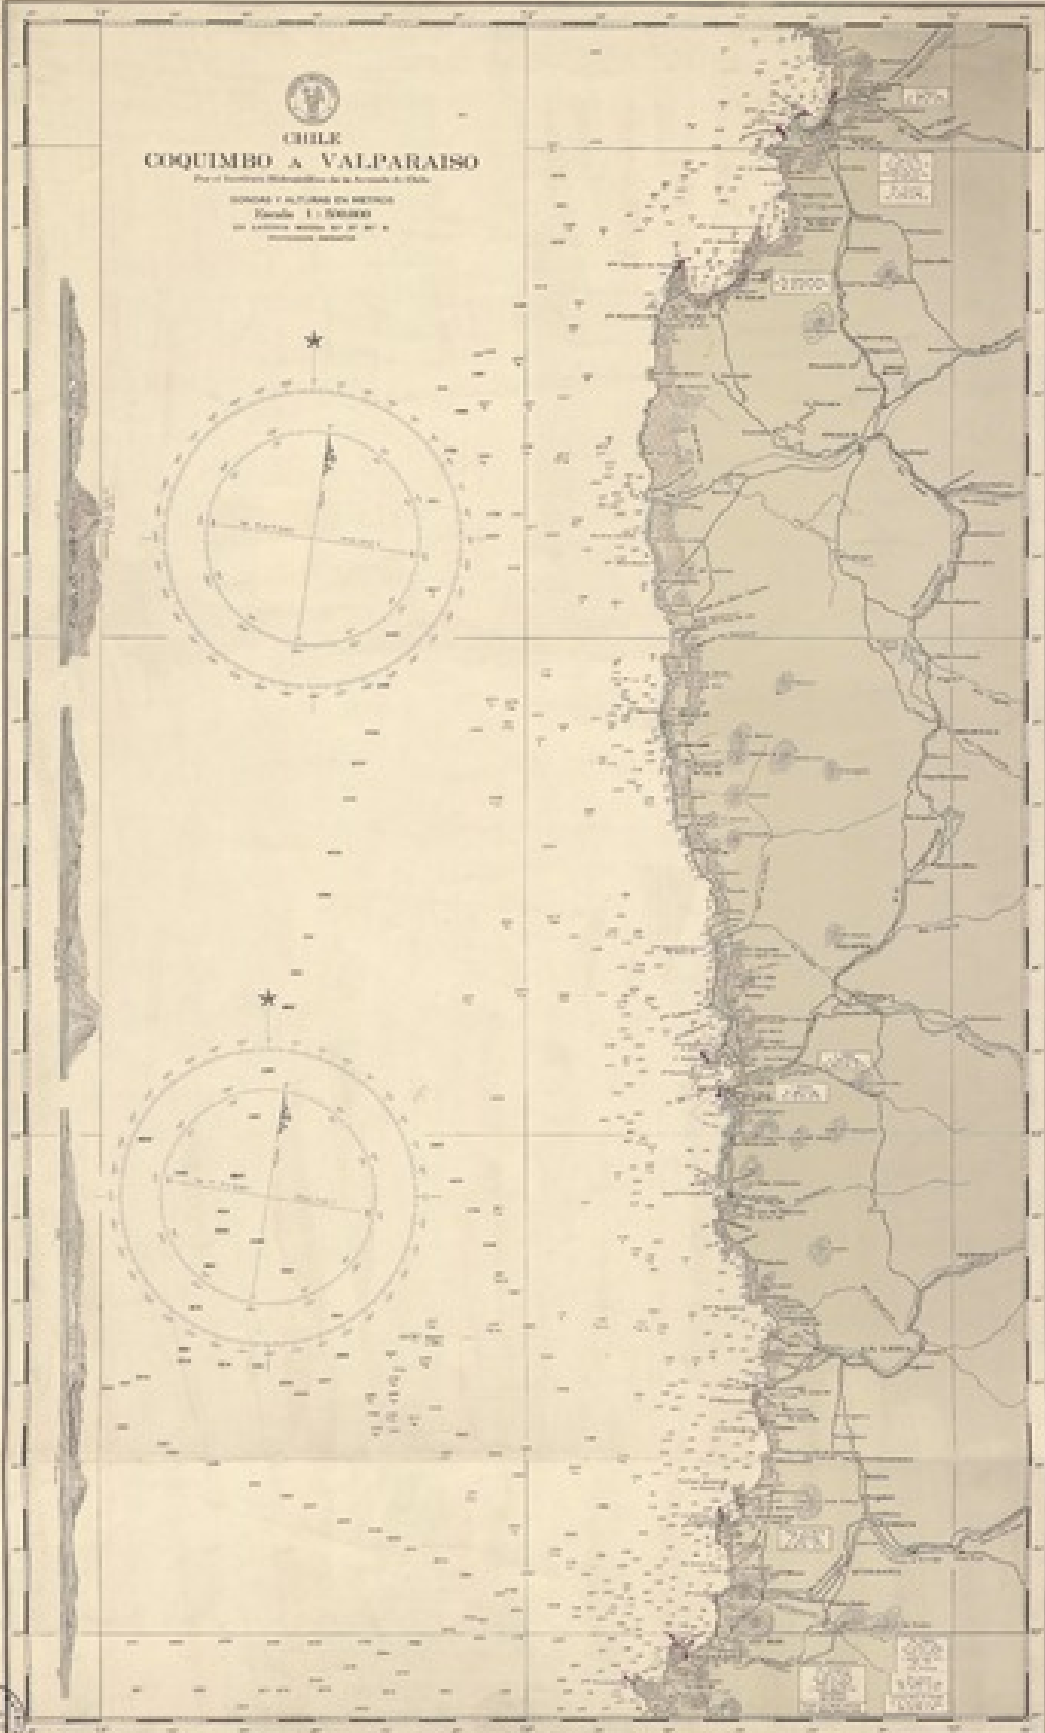

1000

1000

CHILE COQUIMBO A VALPARAISO

Plan of the Hydrographic Office of the Chilean Navy
Escala 1 : 500000
El presente mapa es un trabajo de la Oficina Hidrográfica de la Armada de Chile.

COQUIMBO A VALPARAISO

El presente mapa es un trabajo de la Oficina Hidrográfica de la Armada de Chile.

1000

Coquimbo a Valparaíso [material cartográfico] por el Instituto Hidrográfico de la Armada de Chile.

Libros y documentos

AUTORÍA

Shoa (Chile)

FECHA DE PUBLICACIÓN

1967

FORMATO

Material cartográfico

DATOS DE PUBLICACIÓN

Coquimbo a Valparaíso [material cartográfico] por el Instituto Hidrográfico de la Armada de Chile. Valparaíso : Instituto Hidrográfico de la Armada de Chile, 1953. Valparaíso : Instituto Hidrográfico de la Armada de Chile, 1967. 1 mapa : color ; 80 x 47 cm en hoja 83 x 53 cm.