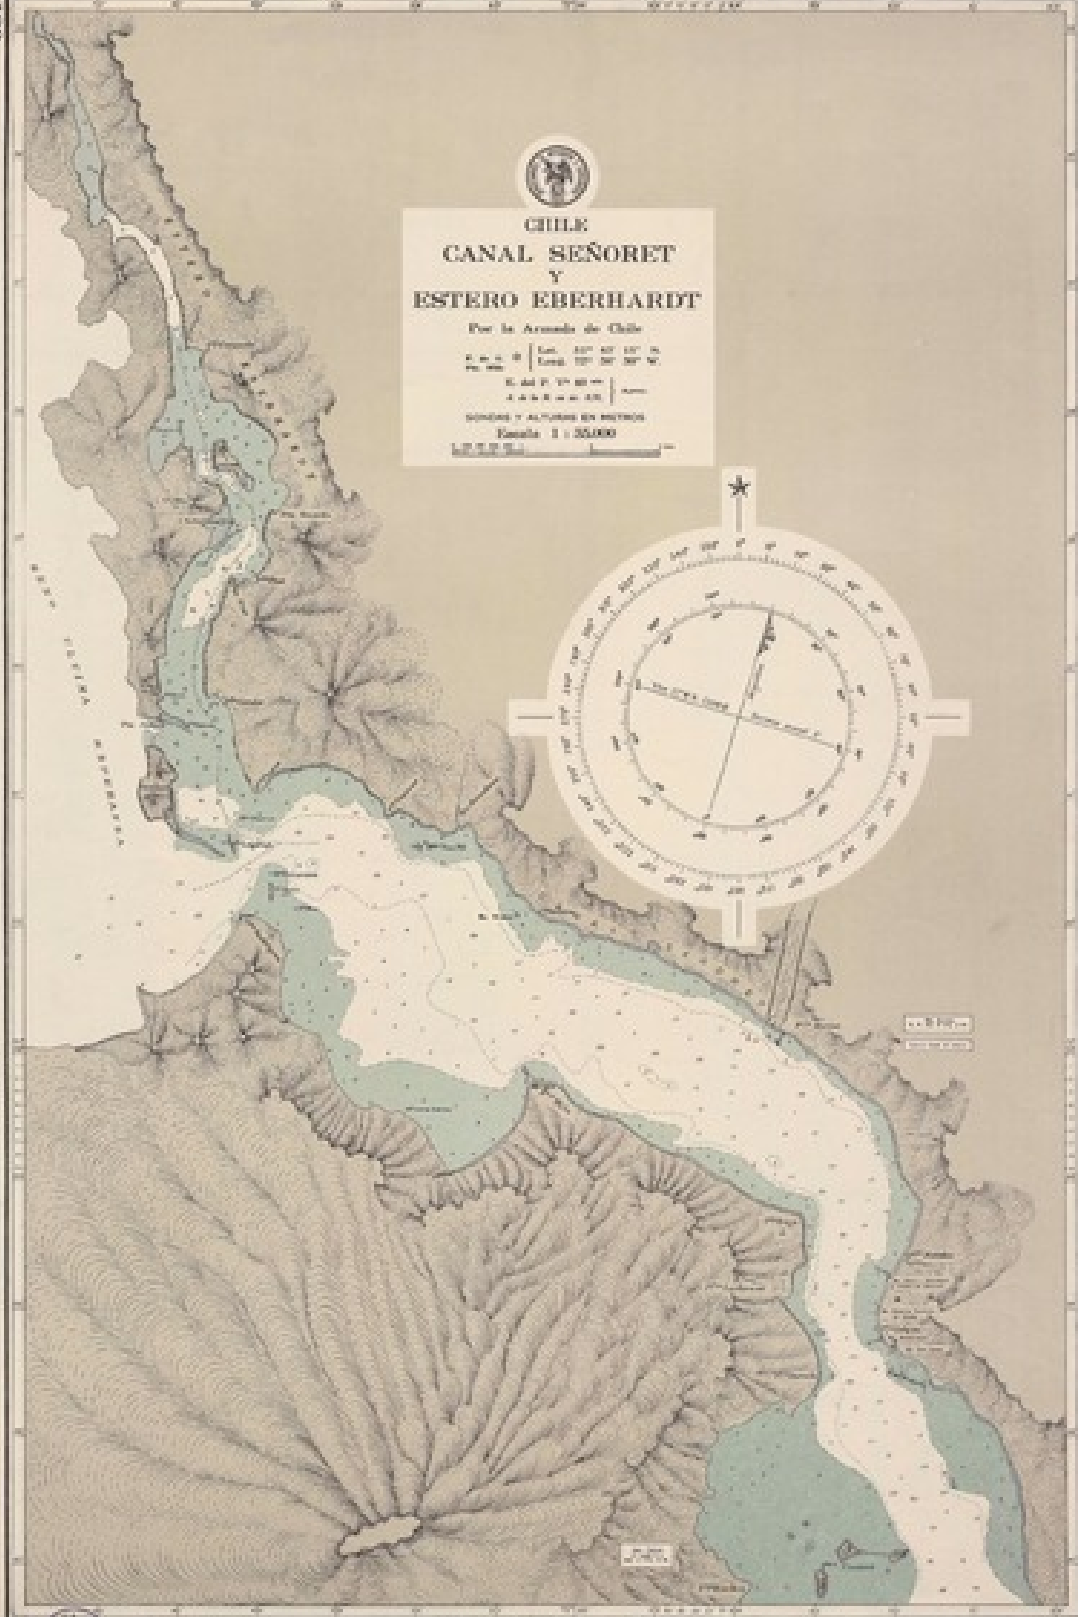

**CHILE**  
**CANAL SEÑORET**  
**Y**  
**ESTERO EBERHARDT**

Por la Armada de Chile

Escala 1 : 50,000

1887

1887

1887

1887

Publicado por el Estado de Chile en 1887

# **Canal Señoret y Estero Eberhardt [material cartográfico] por la Armada de Chile.**

Libros y documentos

## **FORMATO**

Material cartográfico

## **DATOS DE PUBLICACIÓN**

Canal Señoret y Estero Eberhardt [material cartográfico] por la Armada de Chile. Valparaíso : Armada de Chile, 1944. [Valparaíso] : Departamento de Navegación e Hidrografía, 1964. 1 mapa : color ; 67 x 44 cm en hoja 72 x 49 cm.