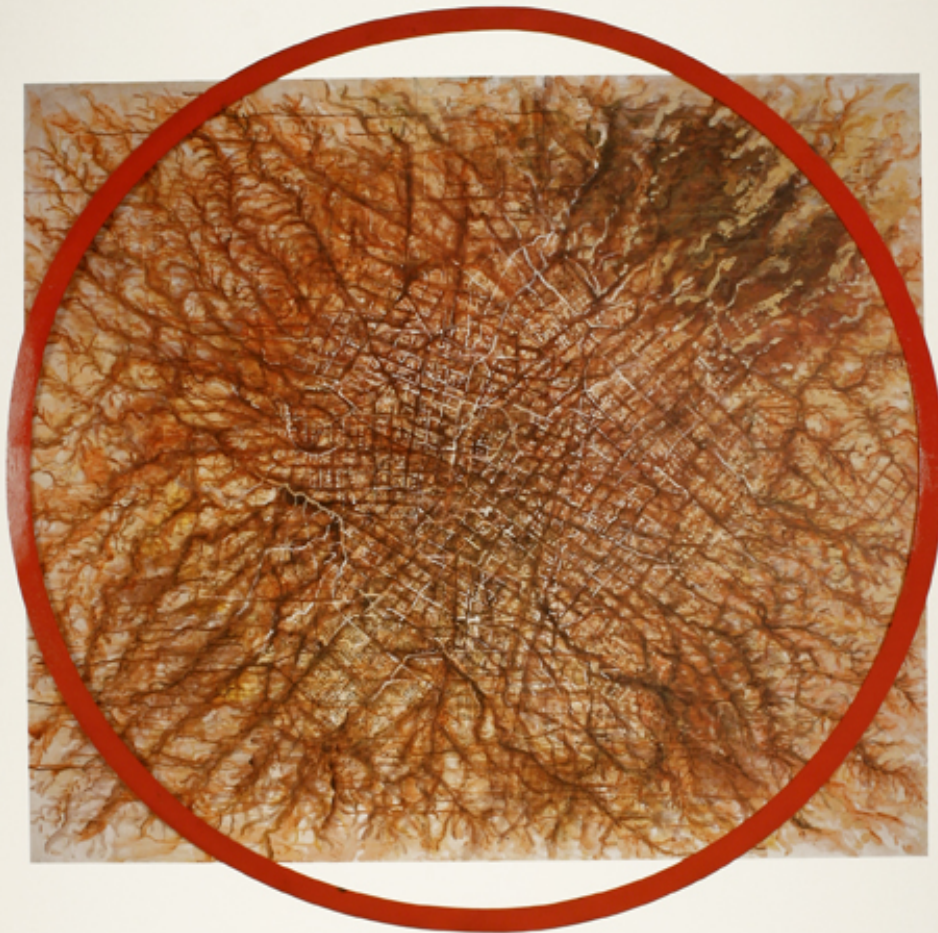

METRO

GALERIA NEMESIO ANTUNEZ

ESTACION PUENTE CAL Y CANTO METRO LINEA 1

ESTACION
TERMINAL

PINTURAS
CARLOS LIZAMA

LASER
SERVICIOS de
IMPRESION

1 DE AGOSTO AL 5 DE SEPTIEMBRE DEL 2000

Estación terminal pinturas Carlos Lizama. [estampa] :

Estación terminal pinturas Carlos Lizama. [estampa] :. Santiago, Chile : Metro, 2000. 1 cartel (afiche) : color ; 70 x 51 cm.

FUENTE DE INFORMACIÓN

[Biblioteca Nacional Digital](#)

INSTITUCIÓN

[Biblioteca Nacional](#)