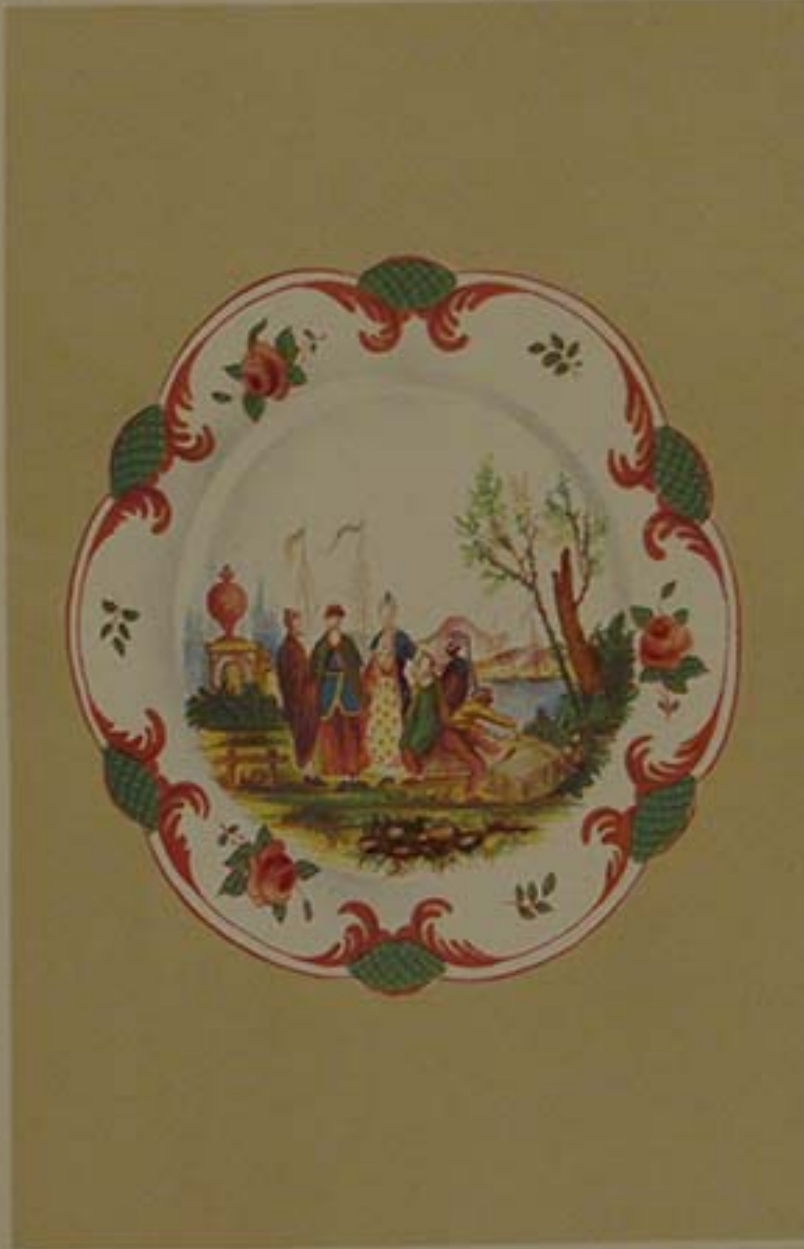

ROUEN

PL. 100

PL. 100

Deserres 91

1840 et 1841

ASSIETTE

Rouen Assiette

Obras de arte

CREADOR/A

Desconocido/a

FECHA DE CREACIÓN

1874/1876

DESCRIPCIÓN

Obra de formato rectangular en orientación vertical. Grabado figurativo que representa un plato circular de borde discontinuo, con detalles en rojo y verde, al centro se representa una escena de exterior, en ella seis hombres se encuentran entorno a una conversación, al fondo del paisaje un lago y barcos.

FORMATO

Grabado

TÉCNICA

Papel-Pintado a mano

DIMENSIONES

Alto 39.8 cm - Ancho 28.6 cm

FUENTE DE INFORMACIÓN

[SURDOC](#)