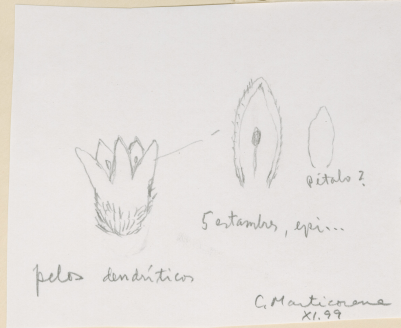

MUSEO NACIONAL DE HISTORIA NATURAL - CHILE
SGO000001981

MUSEO NACIONAL DE
HERBARIO
090982
CHILE
HISTORIA NATURAL

Das flores

Pycnophyllum? lanatum H. dup

Pycnophyllum? lanatum Phil.
La. Mollaca. C. de Elapen

HERBARIO DEL MUSEO NACIONAL
DE HISTORIA NATURAL - CHILE

ETIQUETA DE IDENTIFICACION
Pycnophyllum lanatum Phil. ^{Types}
det. M. Nuñez S.
XII-1975

Pycnophyllum lanatum Phil.

IDENTIFICACIÓN

Pycnophyllum lanatum Phil. (CARYOPHYLLACEAE), verificado por Muñoz M, 1975; *Pycnophyllum lanatum* Phil. (CARYOPHYLLACEAE), verificado por Philippi, sin fecha; *Stellaria villasenorii* Montesinos & Borsch (CARYOPHYLLACEAE), verificado por Arriagada J, 2025

FAMILIA

CARYOPHYLLACEAE

RECOLECTADOR POR

Philippi ?

FECHA DE RECOLECTA

Año 0000

LUGAR DE COLECTA

Las Mollacas, Cordillera de Illapel., Choapa, Coquimbo, Chile.