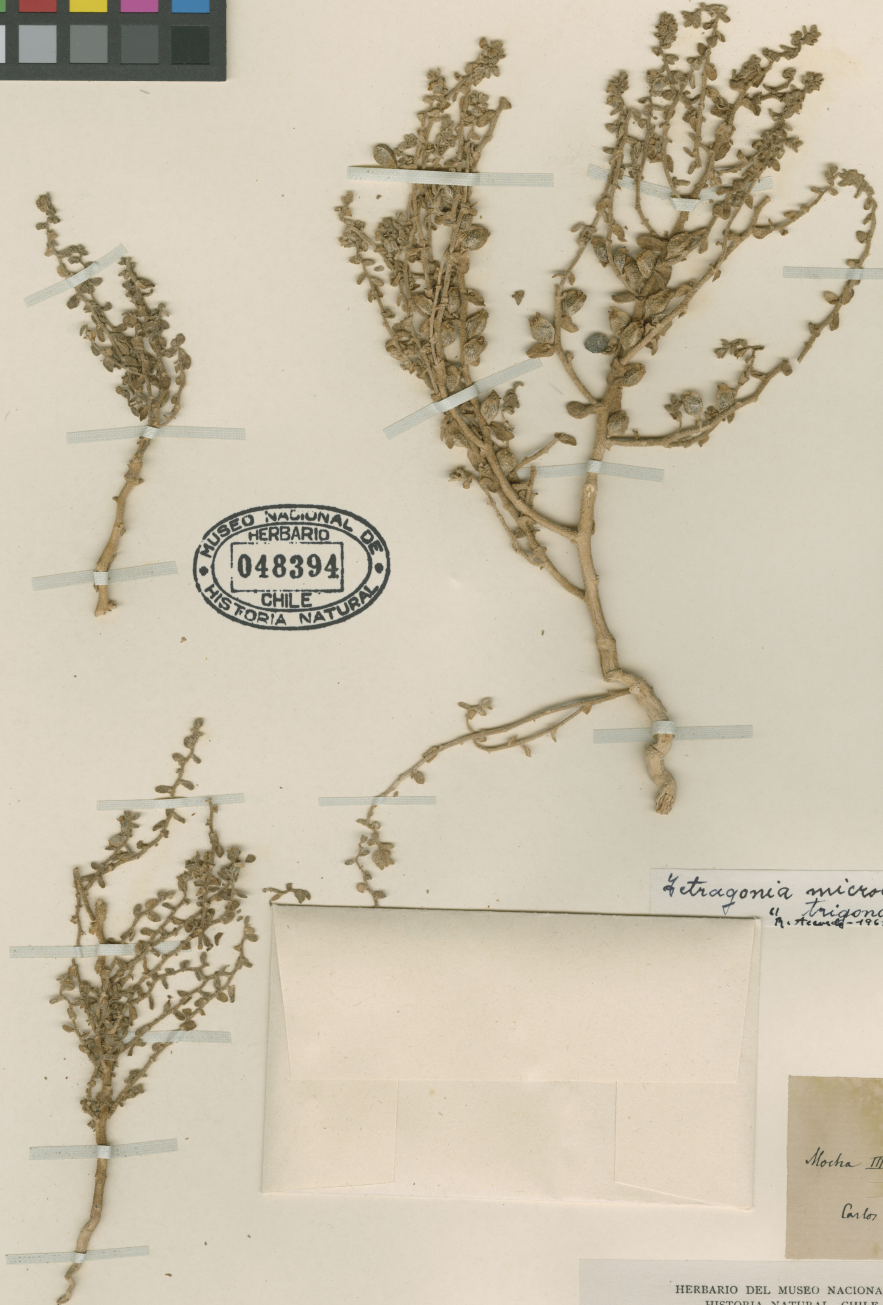

MUSEO NACIONAL DE HISTORIA NATURAL, CHILE
SGO000001712

MUSEO NACIONAL DE
HERBARIO
048394
CHILE
HISTORIA NATURAL

Tetragonia microcarpa Phil.
Tetragonia Phil. - *Tetragonia*
A. DC. - 1835

Mocha III. 1835
Carlos Raffiner

ETIQUETA DE IDENTIFICACIÓN
Tetragonia microcarpa Phil.
Det. M. Muñoz S. 10.2007

ETIQUETA DE CORRECCIÓN.
Tetragonia trigona Phil. ?
det. C. Muñoz P. 8-1915

HERBARIO DEL MUSEO NACIONAL DE
HISTORIA NATURAL, CHILE.
Material montado bajo los auspicios de la Oficina del Coordinador de
Asuntos Interamericanos Ministerio de Agricultura y
Compañía Manufacturera de Papeles y Cartones

Tetragonia trigona Phil.

IDENTIFICACIÓN

Tetragonia trigona Phil. (AIZOACEAE), verificado por Acevedo R, 1961; Tetragonia microcarpa Phil. (AIZOACEAE), verificado por Muñoz M, 2009; Tetragonia microcarpa Phil. (AIZOACEAE), verificado por Arriagada J, 2025.

FAMILIA

AIZOACEAE

RECOLECTADOR POR

Rahmer C

FECHA DE RECOLECTA

03/1885

LUGAR DE COLECTA

Mocha., Tamarugal, Tarapacá, Chile.