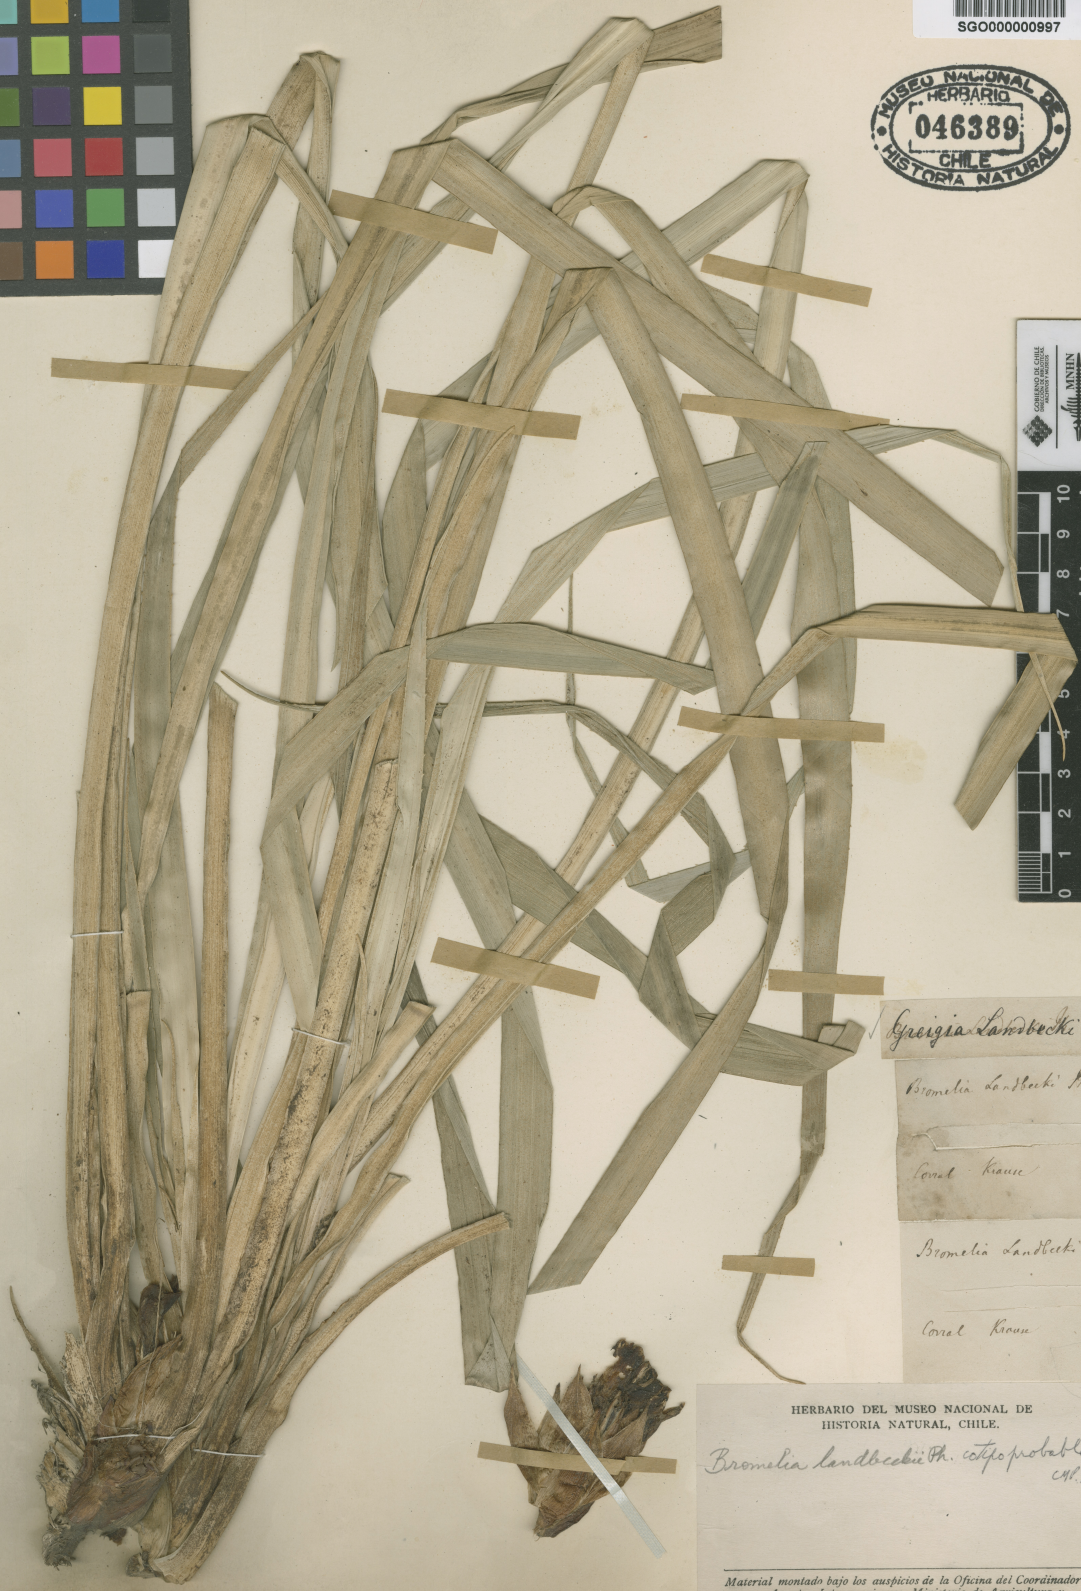

MUSEO NACIONAL DE HISTORIA NATURAL, CHILE
SGO000000997

MUSEO NACIONAL DE
HERBARIO
046389
CHILE
HISTORIA NATURAL

Bromelia Landbeckii Ph.
Bromelia Landbeckii Ph.
Coral Krause
Bromelia Landbeckii Ph.
Coral Krause

HERBARIO DEL MUSEO NACIONAL DE
HISTORIA NATURAL, CHILE.
Bromelia landbeckii Ph. copia probable
Ch. 8-1972
Material montado bajo los auspicios de la Oficina del Coordinador de
Asuntos Interamericanos, Ministerio de Agricultura y
Compañía Manufacturera de Papeles y Cartones.

FAMILIA

BROMELIACEAE

RECOLECTADOR POR

Krause

FECHA DE RECOLECTA

Año 0000

LUGAR DE COLECTA

Corral, Valdivia, Los Ríos, Chile.