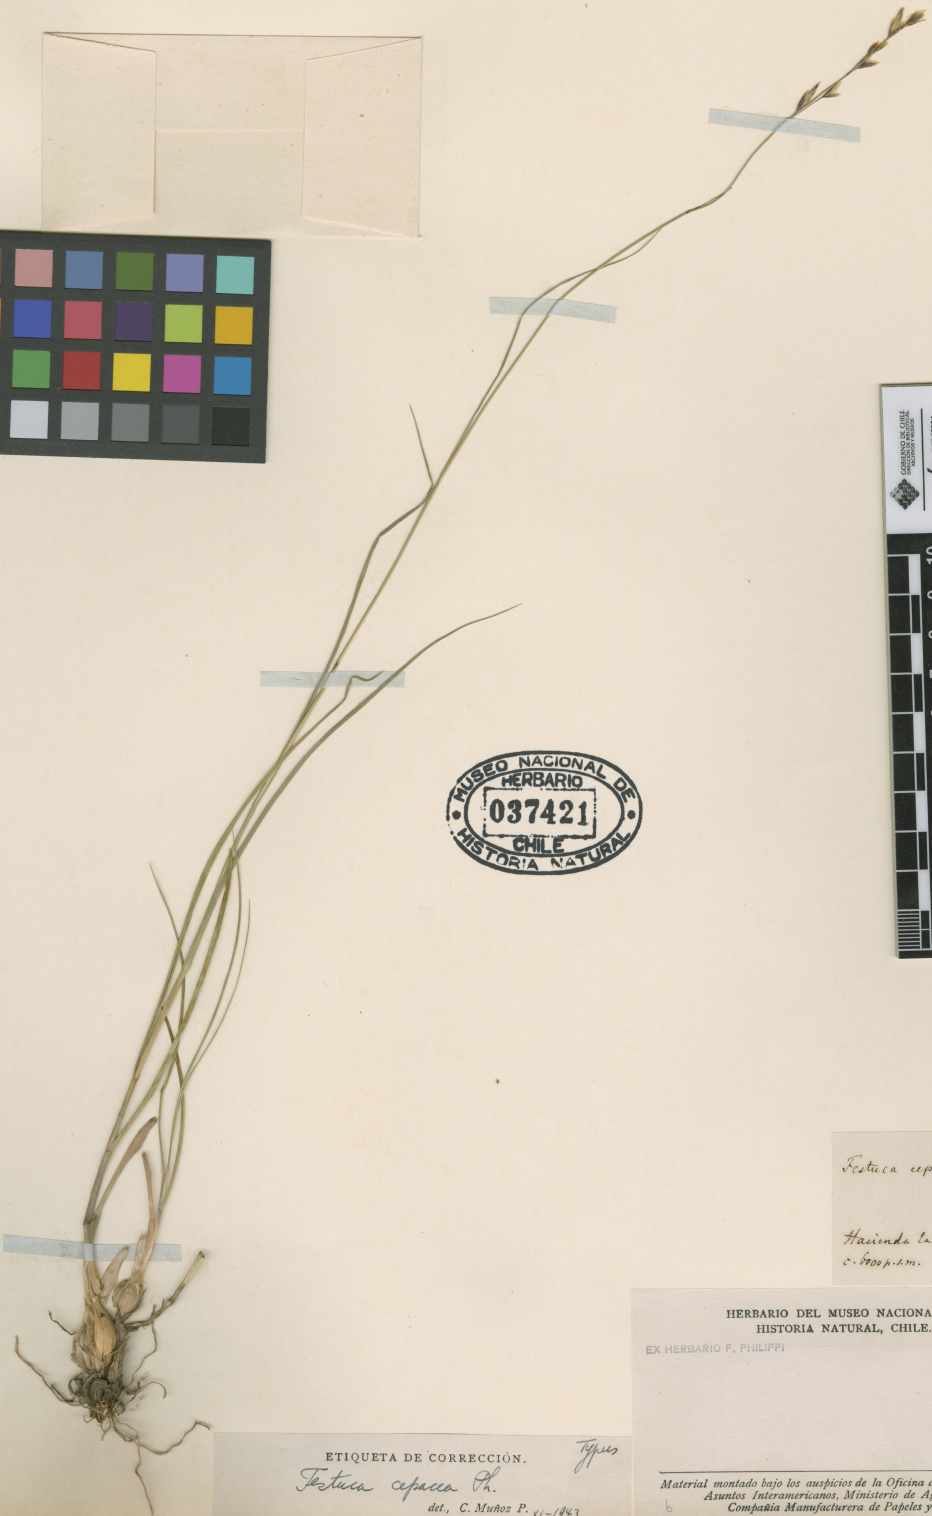

MUSEO NACIONAL DE HISTORIA NATURAL, CHILE

SGO000000390

Festuca cepacea Phil.
Hacienda La Puente por Valdivia
c. 1800 p. a. m. Dic. 1860
Lambert

HERBARIO DEL MUSEO NACIONAL DE HISTORIA NATURAL, CHILE.
EX HERBARIO F. PHILIPPI

ETIQUETA DE CORRECCIÓN. *Typos*
Festuca cepacea Phil.
det. C. Muñoz P. XI-1943

Festuca cepacea Phil.