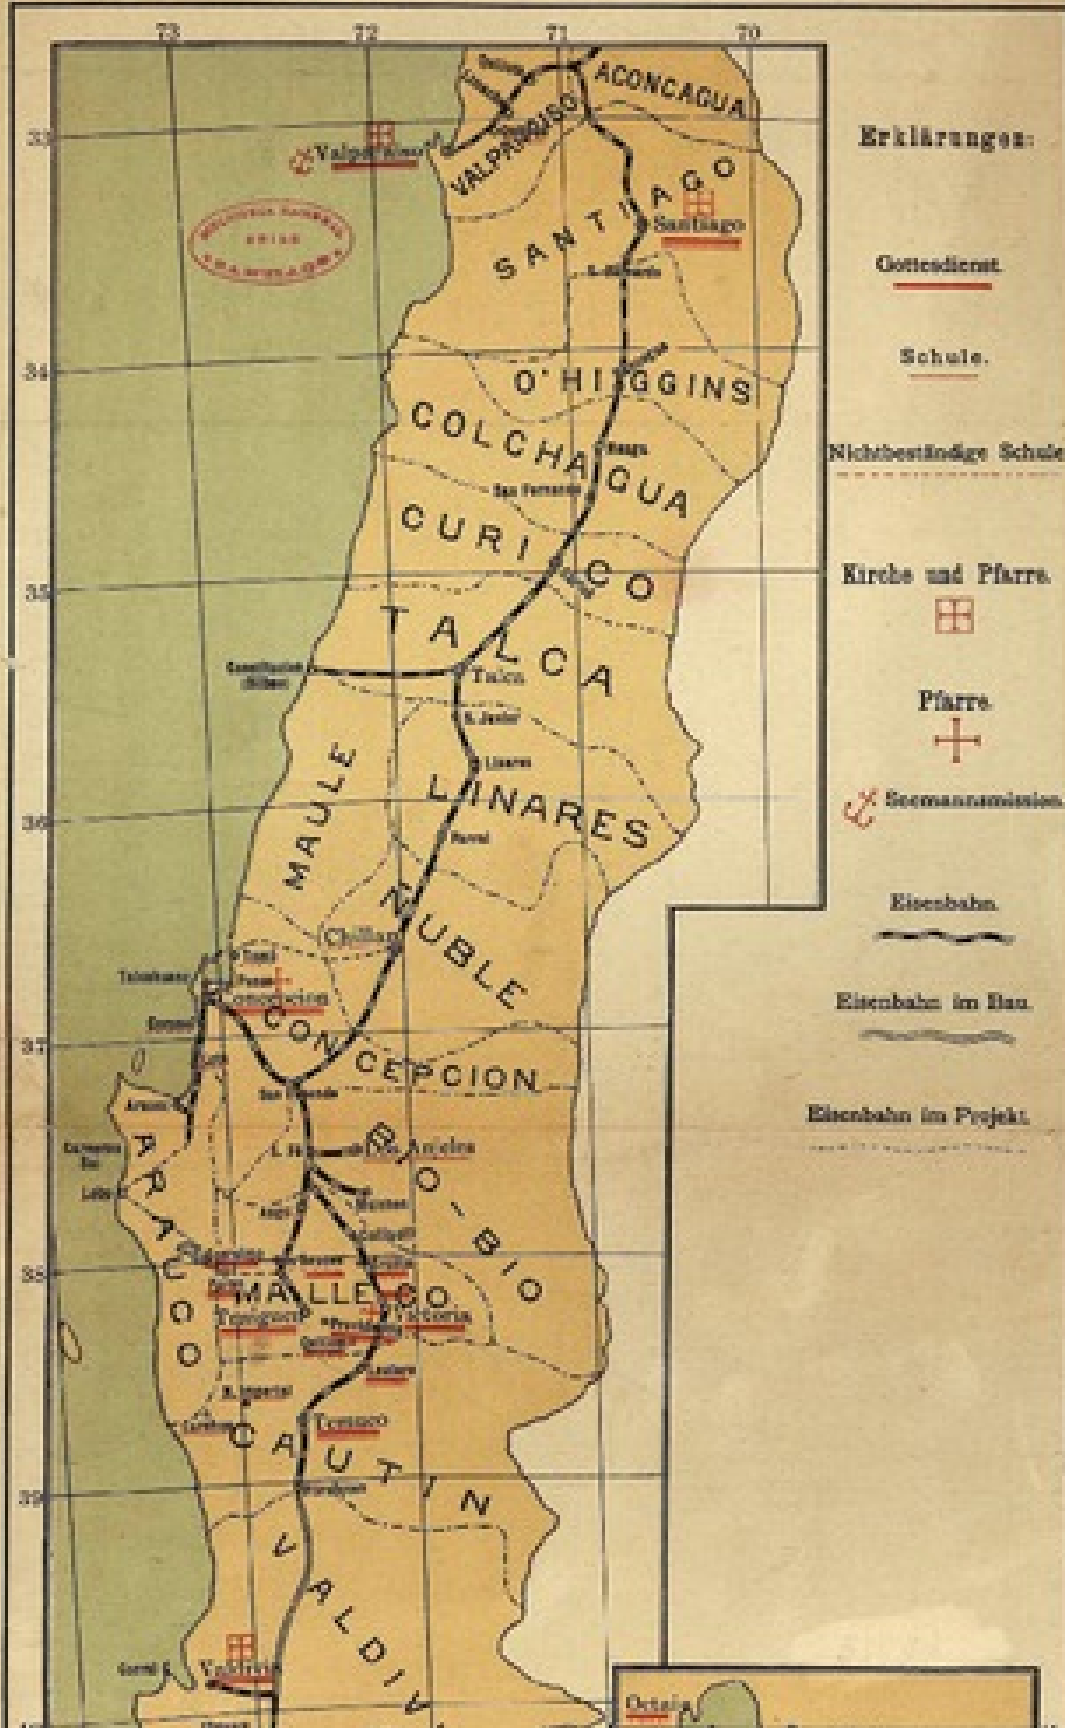

Deutsches Schul- und Kirchenwesen (evang.)

in

Mittel- und Süd-Chile. 1900.

Deutschs Schul - und Kirchenwesen (evang.) in Mixxel - und Süd - Chile [material cartográfico].

Libros y documentos

FECHA DE PUBLICACIÓN

1900

FORMATO

Material cartográfico

DATOS DE PUBLICACIÓN

Deutschs Schul - und Kirchenwesen (evang.) in Mixxel - und Süd - Chile [material cartográfico]. [Santiago, Chile] : [Editor no identificado], 1900. 1 mapa : color, montado sobre tela ; 65 x 23 cm.

FUENTE DE INFORMACIÓN

[Biblioteca Nacional Digital](#)

INSTITUCIÓN

[Biblioteca Nacional](#)

UBICACIÓN

Avenida Libertador Bernardo O'Higgins 651, Santiago, Región Metropolitana, Chile