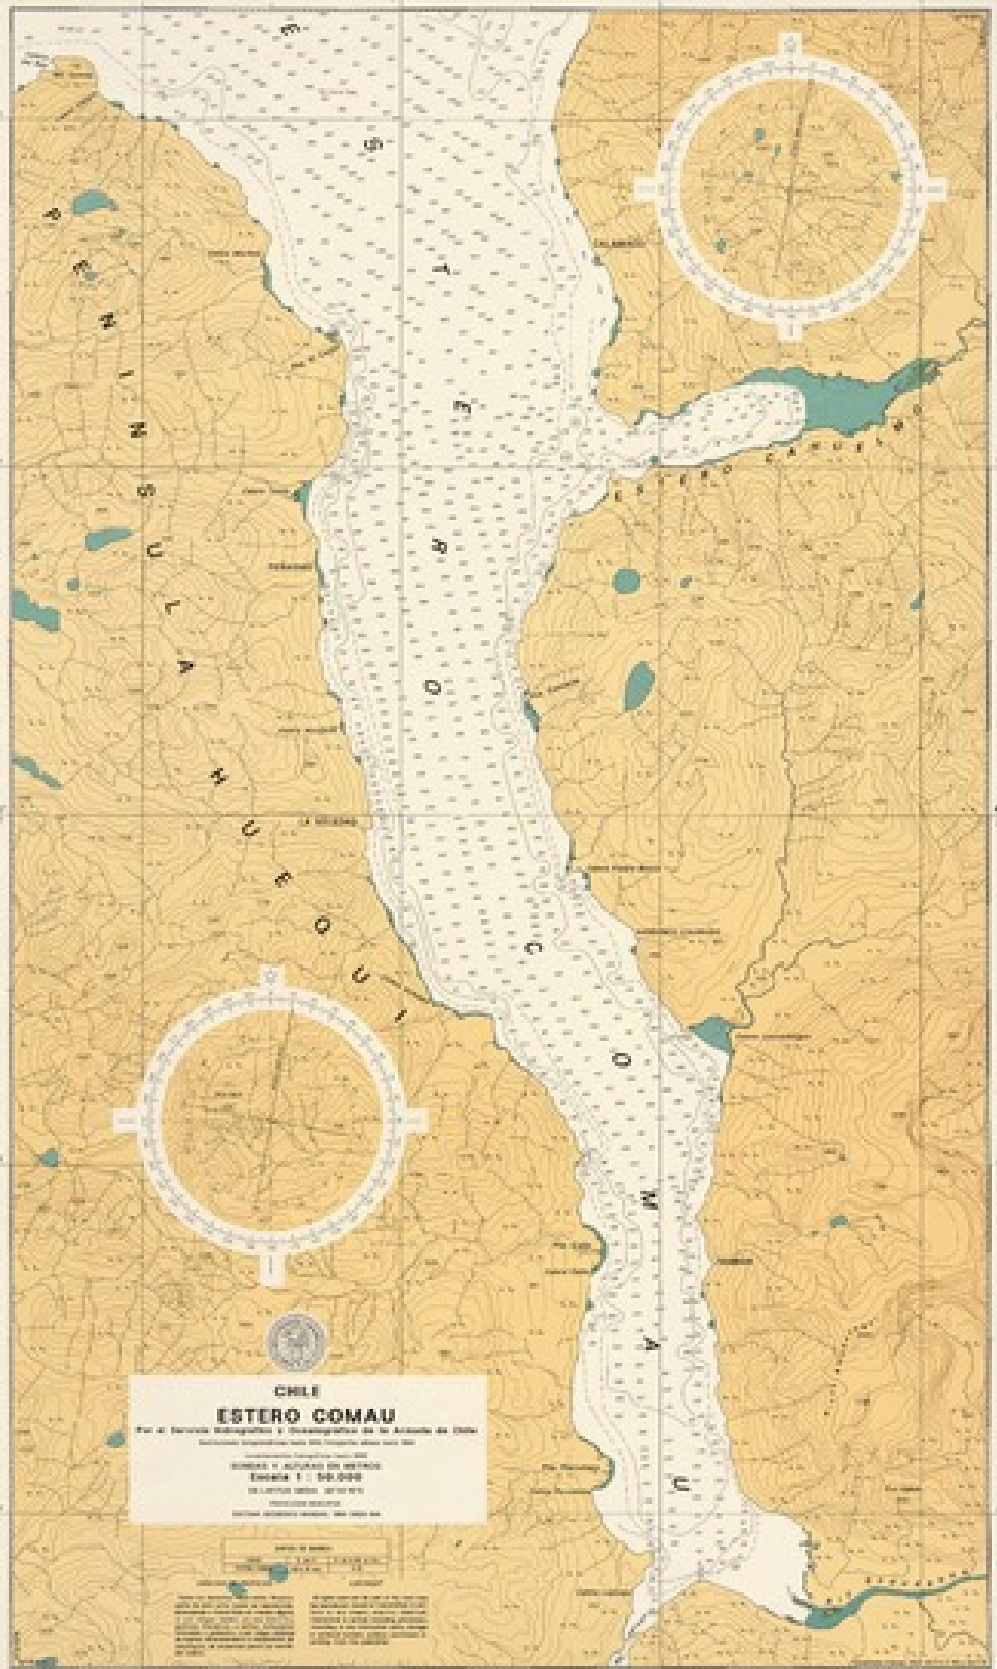

7350

7350

CHILE
ESTERO COMAU
 Para el Servicio Hidrográfico y Oceanográfico de la Armada de Chile
 Instituto Geográfico Militar
 Edición: 1988
 Escala: 1:50,000
 Hoja: 7350
 Fuente: Carta Topográfica 1:50,000
 Edición: 1988

7350
 7350

7350

Estero Comau [material cartográfico] por el Servicio Hidrográfico y Oceanográfico de la Armada de Chile.

Libros y documentos

AUTORÍA

Chile. Armada

FECHA DE PUBLICACIÓN

1999

FORMATO

Material cartográfico

DATOS DE PUBLICACIÓN

Estero Comau [material cartográfico] por el Servicio Hidrográfico y Oceanográfico de la Armada de Chile. Valparaíso : Servicio Hidrográfico y Oceanográfico de la Armada de Chile, diciembre 1999. 1 mapa : color ; 73 x 43 cm en hoja 79 x 50 cm.