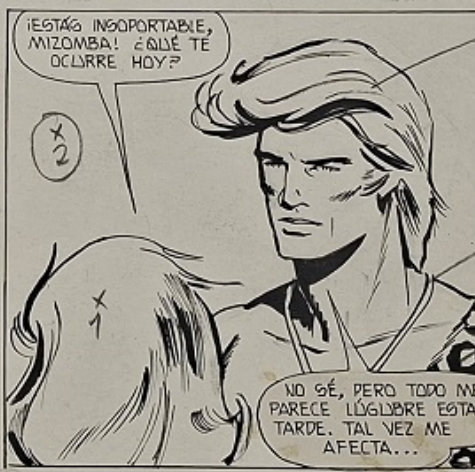

MIZOMBA - PAG. 21.

CALVO

Mizomba. El Intocable

Obras de arte

CREADOR/A

Enrique Calvo

DESCRIPCIÓN

Obra visual en formato rectangular y disposición vertical. Dibujo monocromo. Está compuesto de seis viñetas protagonizadas por dos figuras, una femenina y otra masculina. Tiene diferentes números al interior de círculos irregulares para indicar o sugerir colores.

FORMATO

Dibujo

TÉCNICA

Papel-Dibujo, Tinta-

DIMENSIONES

Alto 39.8 cm - Ancho 29.6 cm

FUENTE DE INFORMACIÓN

[SURDOC](#)